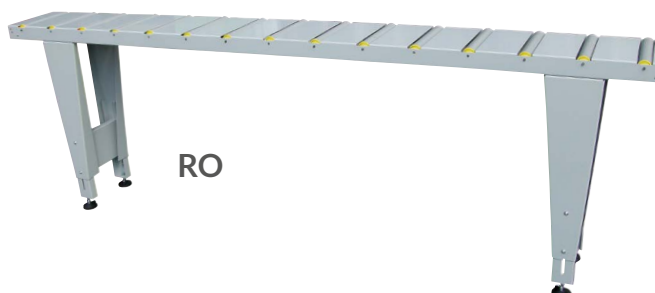

RO, RO/L

Rollenbahnen/Längenanschlänge

RO

RO/L/M

RO/L/HD

Unsere Erfahrung - Ihr Vorteil

Zufuhrrollenbahnen

in den Längen 1m, 2m, 3m, 4m, 5m oder 6m und Längenanschläge. Längenmeßeinrichtung mit Skala oder elektronisch digitale Meßanzeige in verschiedenen Längen (3m, 4m, 5m oder 6m) und Ausführungen erhältlich. Anbau an verschiedene Maschinentypen möglich!

Technische Beschreibung

- Kugelgelagerte Kunststoff- oder Stahlrolle mit Ø 50mm
- Tragkraft pro Rolle ca. 15 kg
- Rollenbreite 300 mm
- Rollenabstand ca. 200 mm
- Arbeitshöhe 840 mm - 1050 mm
- Mit Anschlussstück für entsprechenden Maschinentyp.
- Anbauseite für links als auch für rechts umbaubar
- Bei Bestellung muss der Maschinentyp angegeben werden!

Ausführungen

RO	Zufuhrrollenbahn mit 2-4 Stützfüßen (je nach Länge) und Anschlußstück
RO/L	Längenanschlag Grundtyp

Optionen für RO/L

RO/L/M	Längenanschlag mit Maß-Skala und nach hinten wegklappbarem Materialanschlag, Anschlag mit Kippklemmhebeln arretierbar, mit Stützfüßen und Anschlussstück
RO/L/HD	Längenanschlag mit elektronischer digitaler Maßanzeige und nach hinten wegklappbaren Materialanschlag, Materialanschlag über Handrad vom Arbeitsplatz aus verstell- und einstellbar. Mit pneumatischer Bremse
RO/L/HDP	Längenanschlag mit elektronischer digitaler Maßanzeige und pneumatisch nach hinten wegklappbaren Materialanschlag, Materialanschlag über Handrad vom Arbeitsplatz aus verstell- und einstellbar. Mit pneumatischer Bremse

Schnelle Verstellung

Der mittels Klemmhebel arretierbare Anschlag garantiert kurze Verstellzeiten (bei RO/L/M)

Bedienerfreundlich

Der nach hinten wegklappbare Materialanschlag garantiert eine einfache und benutzerfreundliche Bedienung (bei RO/L/HDP pneumatisch klappbar)