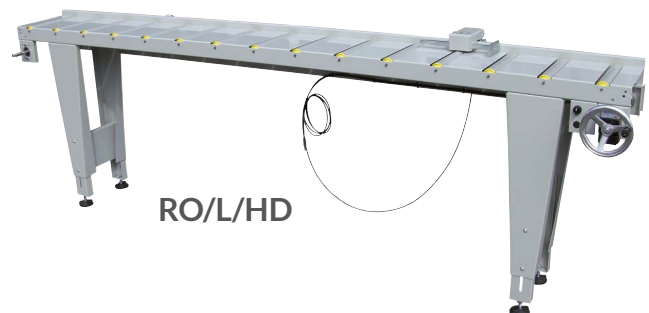

RO, RO/L

Rollenbahnen/Längenanschlänge

RO

RO/L/M

RO/L/HD

Unsere Erfahrung - Ihr Vorteil

Zufuhrrollenbahnen

in den Längen 1m, 2m, 3m, 4m, 5m oder 6m und Längenanschläge. Längenmeßeinrichtung mit Skala oder elektronisch digitale Meßanzeige in verschiedenen Längen (3m, 4m, 5m oder 6m) und Ausführungen erhältlich. Anbau an verschiedene Maschinentypen möglich!

Technische Beschreibung

- Kugelgelagerte Kunststoff- oder Stahlrolle mit Ø 50mm
- Tragkraft pro Rolle ca. 15 kg
- Rollenbreite 300 mm
- Rollenabstand ca. 200 mm
- Arbeitshöhe 840 mm - 1050 mm
- Mit Anschlussstück für entsprechenden Maschinentyp.
- Anbauseite für links als auch für rechts umbaubar
- Bei Bestellung muss der Maschinentyp angegeben werden!

Ausführungen

RO	Zufuhrrollenbahn mit 2-4 Stützfüßen (je nach Länge) und Anschlußstück
RO/L	Längenanschlag Grundtyp

Optionen für RO/L

RO/L/M	Längenanschlag mit Maß-Skala und nach hinten wegklappbarem Materialanschlag, Anschlag mit Kippklemmhebeln arretierbar, mit Stützfüßen und Anschlussstück
RO/L/HD	Längenanschlag mit elektronischer digitaler Maßanzeige und nach hinten wegklappbaren Materialanschlag, Materialanschlag über Handrad vom Arbeitsplatz aus verstell- und einstellbar. Mit pneumatischer Bremse
RO/L/HDP	Längenanschlag mit elektronischer digitaler Maßanzeige und pneumatisch nach hinten wegklappbaren Materialanschlag, Materialanschlag über Handrad vom Arbeitsplatz aus verstell- und einstellbar. Mit pneumatischer Bremse

Schnelle Verstellung

Der mittels Klemmhebel arretierbare Anschlag garantiert kurze Verstellzeiten (bei RO/L/M)

Bedienerfreundlich

Der nach hinten wegklappbare Materialanschlag garantiert eine einfache und benutzerfreundliche Bedienung (bei RO/L/HDP pneumatisch klappbar)