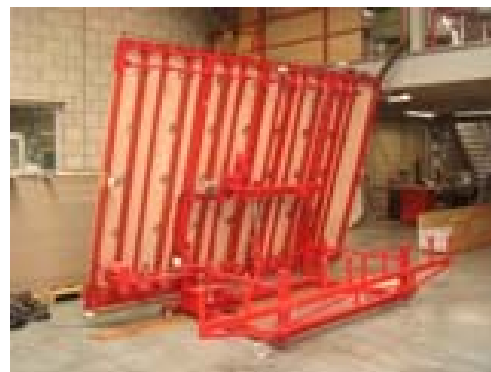

# 1210 Rotterdam/1211 Oslo – STO ZA REZANJE STAKLA, HIDRAULIČNI ili PNEUMATSKI, SA ili BEZ REZNOG MOSTA

## Karakteristike:

- Dimenzije: 3700 x 2600 mm
- Priključak: 380 V
- 1210 Rotterdam – Hidraulični
- 1211 Oslo – Pneumatski
- Isporuka sa ili bez reznog mosta