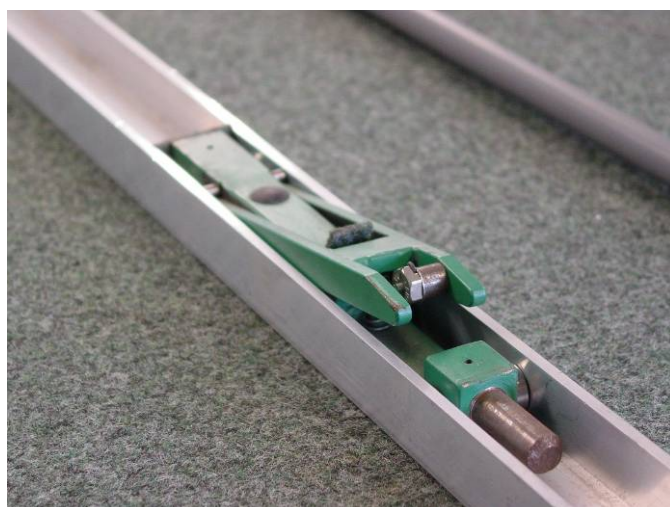

1215 Dublin – PNEUMATSKI STO ZA REZANJE STAKLA SA INTEGRISANIM REZAČEM ZA LAMINIRANO STAKLO

Karakteristike:

- Dimenzije: 3,2 x 2,2 m
- Pneumatsko dizanje i spužtanje stola
- Rezač za laminirano staklo